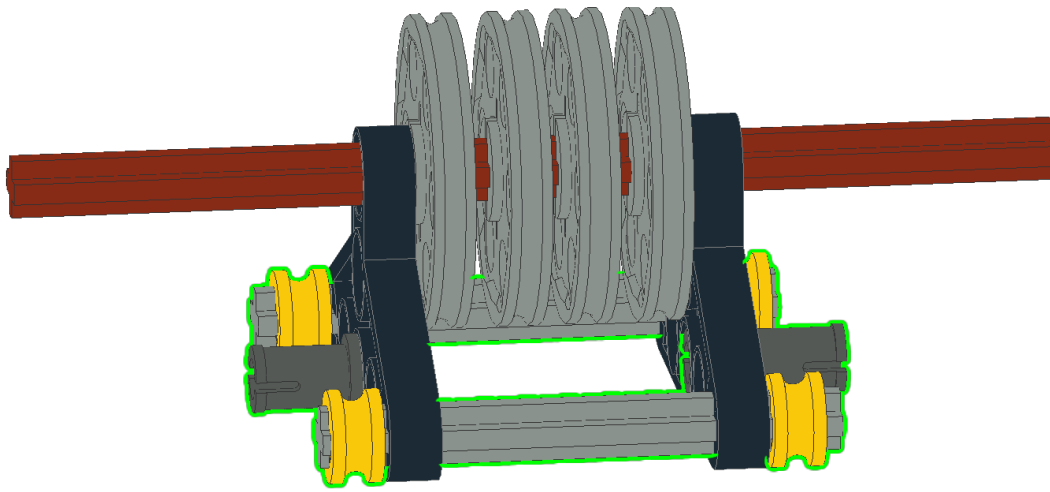

PLAYGROUND BARREL

Level : ★

Steps : 3

Bricks : 21

1

2

3