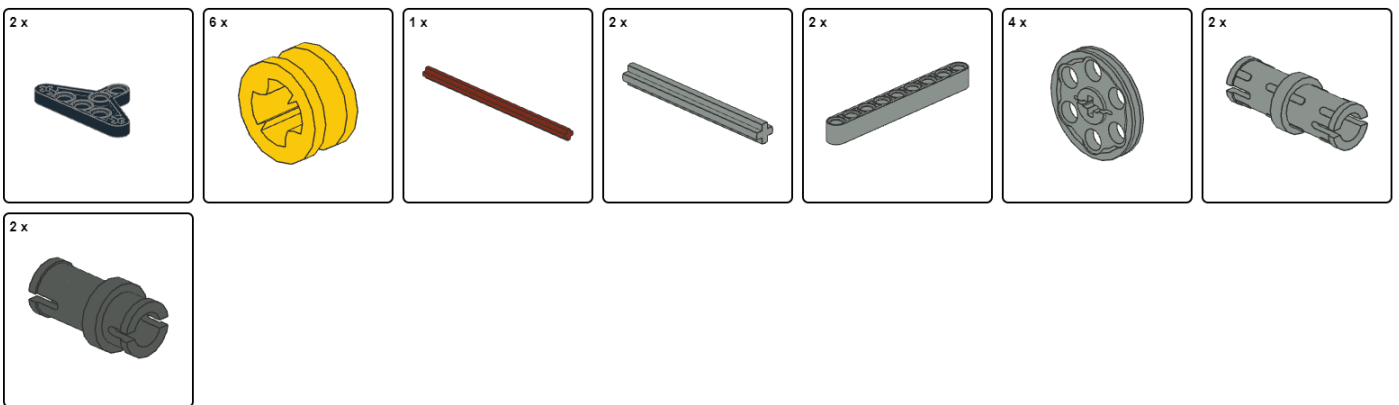

PLAYGROUND BARREL

Level : ★

Steps : 3

Bricks : 21

1

2

3